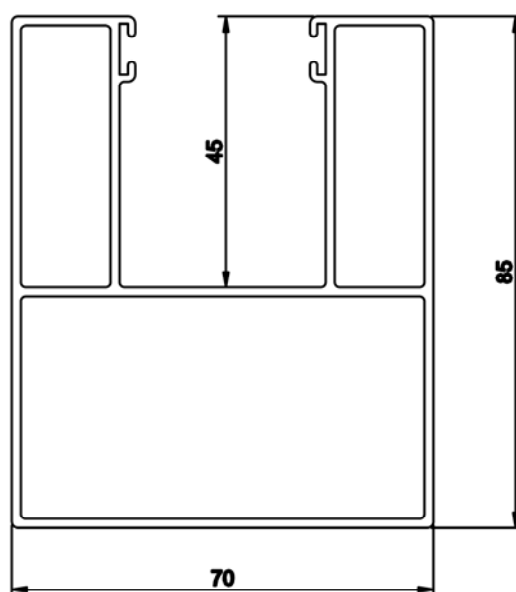

# GUIA 85 x 70

GUÍA ALUMINIO EXTRUSIONADO 85x70.

MATERIAL: ALUMINIO

ACABADO: ANODIZADO / LACADO

**upama**  
puertas automáticas