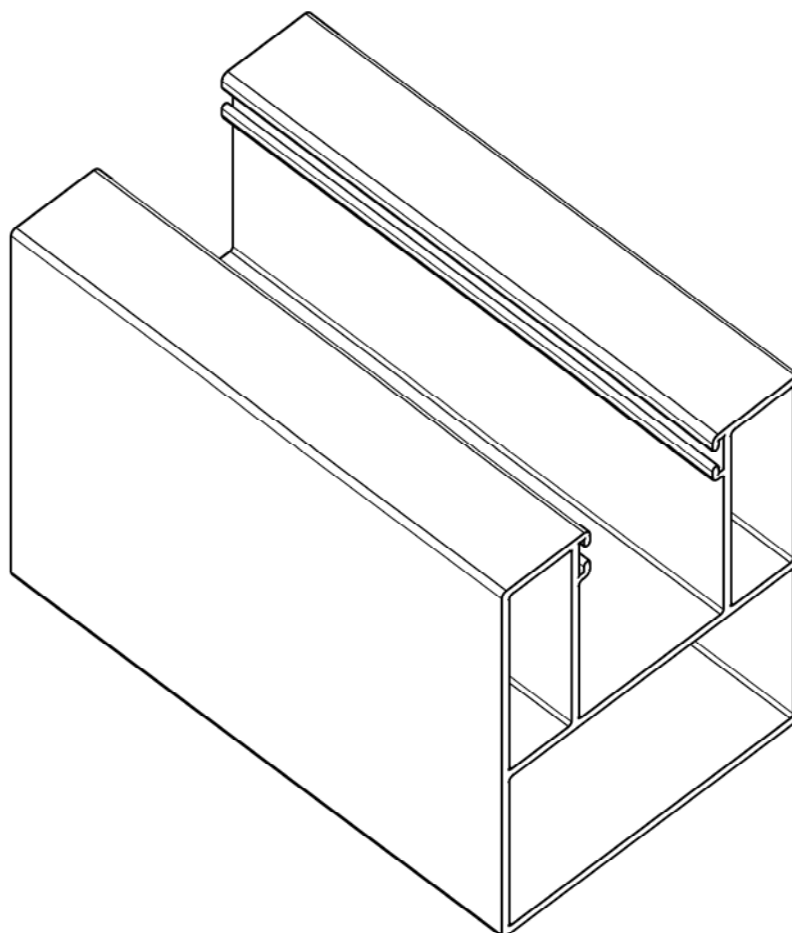

# GUIA 85 x 70

GUÍA ALUMINIO EXTRUSIONADO 85x70.

MATERIAL: ALUMINIO

ACABADO: ANODIZADO / LACADO

**upama**  
puertas automáticas