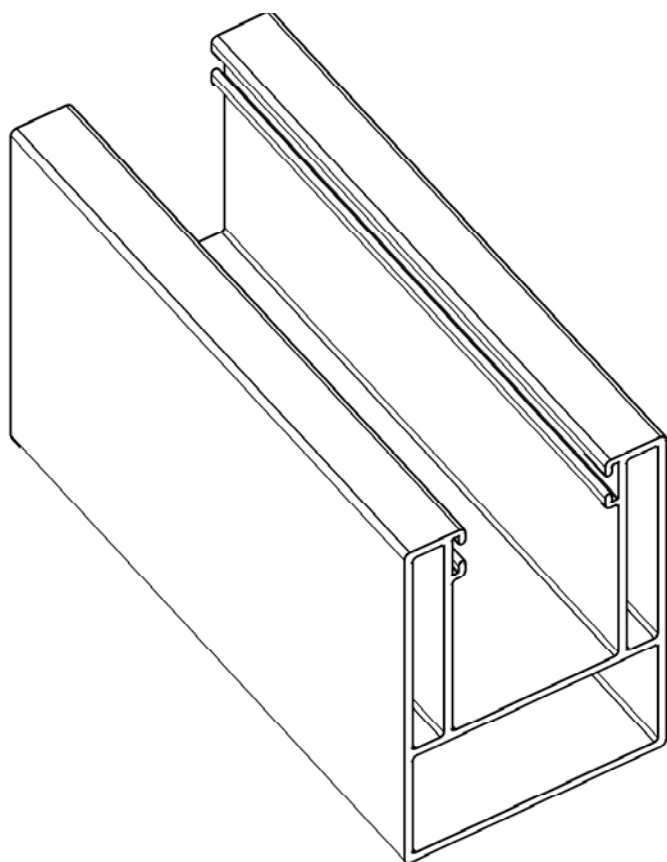

GUIA 70 X 50

PESO DE LA GUÍA ALUMINIO EXTRUSIONADO 70X50.

MATERIAL: ALUMINIO

PESO PERFIL TEÓRICO KG/M: 1.333

ACABADO: ANODIZADO / LACADO

upama
puertas automáticas