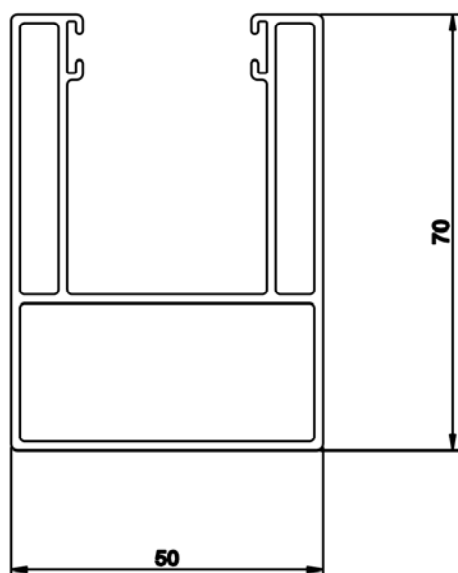

GUIA 70 X 50

PESO DE LA GUÍA ALUMINIO EXTRUSIONADO 70X50.

MATERIAL: ALUMINIO

PESO PERFIL TEÓRICO KG/M: 1.333

ACABADO: ANODIZADO / LACADO

upama
puertas automáticas