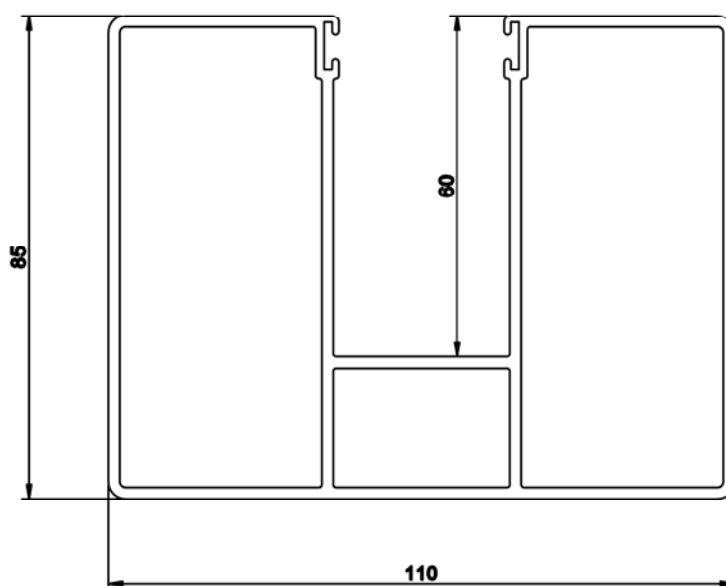

GUIA 110 X 85

GUÍA ALUMINIO EXTRUSIONADO 110X85.

MATERIAL: ALUMINIO

ACABADO: ANODIZADO / LACADO

upama
puertas automáticas