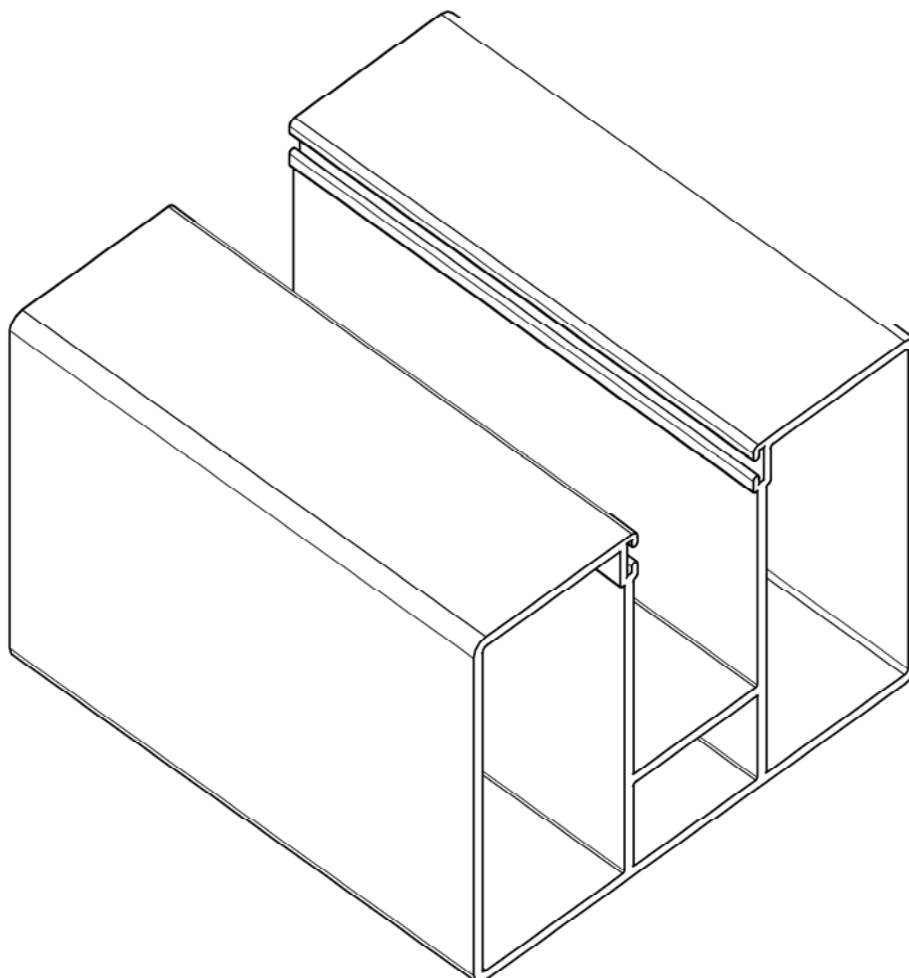

GUIA 110 X 85

GUÍA ALUMINIO EXTRUSIONADO 110X85.

MATERIAL: ALUMINIO

ACABADO: ANODIZADO / LACADO

upama
puertas automáticas