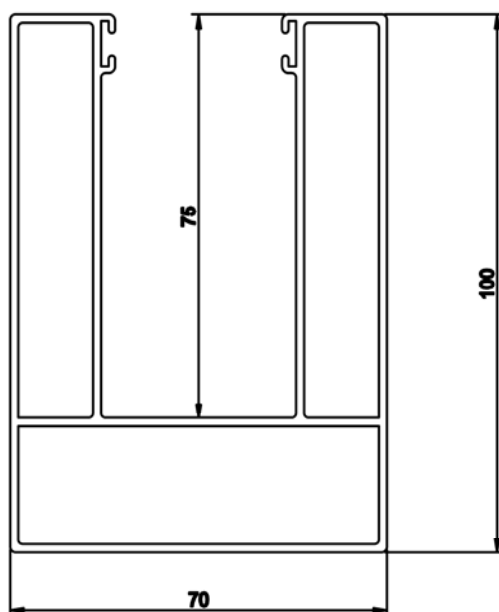

GUIA 100X70

GUÍA ALUMINIO EXTRUSIONADO 100X70.

MATERIAL: ALUMINIO

ACABADO: ANODIZADO / LACADO

upama
puertas automáticas