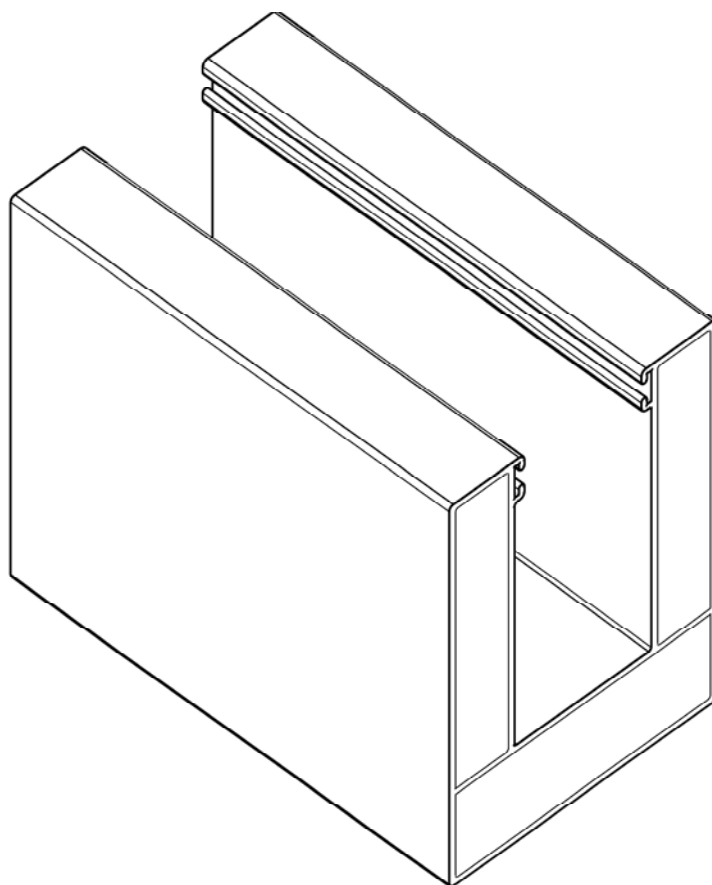

GUIA 100X70

GUÍA ALUMINIO EXTRUSIONADO 100X70.

MATERIAL: ALUMINIO

ACABADO: ANODIZADO / LACADO

upama
puertas automáticas