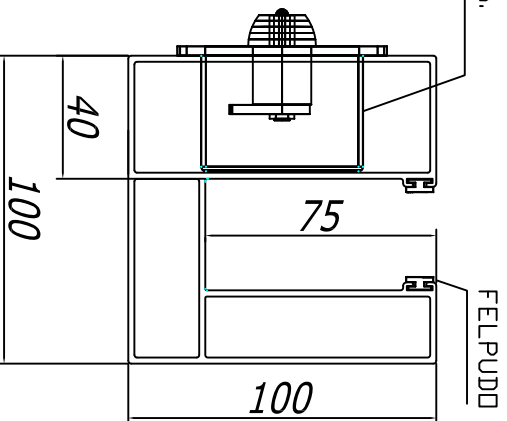

GUIAS COMPATIBLES CON LA LAMA
AUTOBLOC DE 125 m/m

LAMA DP-125
AUTOBLOC.

GUIA CON CAJA CAJA DE
CONTACTO DESBLOQUEO
A UNA CARA.

CAJA DESBLOQUEO
CQ-3

GUIA CON CAJA DE CONTACTO,
DESBLOQUEO A DOS CARAS