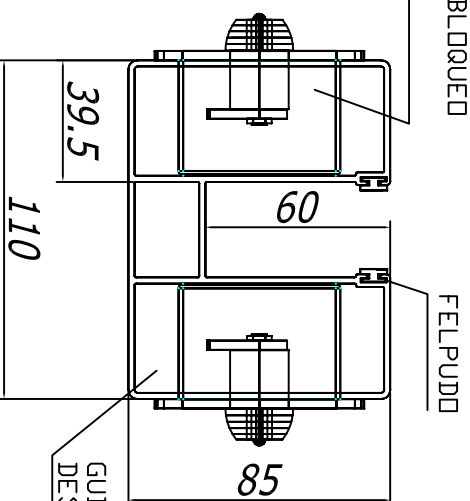

GUIAS COMPATIBLES CON LA LAMA
AUTOBLOC DE 125 m/m

LAMA DP-125
AUTOBLOC.

GUIA CON CAJA CAJA DE
CONTACTO DESBLOQUEO
A UNA CARA.

CAJA DESBLOQUEO
CQ-3

GUIA CON CAJA DE CONTACTO,
DESBLOQUEO A DOS CARAS