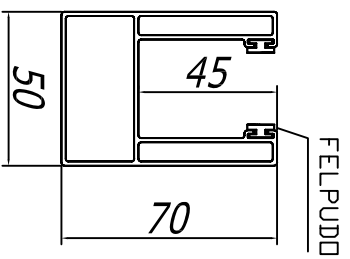

GUIAS COMPATIBLES CON LA LAMA
AUTOBLOC DE 125 m/m

LAMA DP-125
AUTOBLOC.

GUIA CON CAJA CAJA DE
CONTACTO DESBLOQUEO
A UNA CARA.

CAJA DESBLOQUEO
CQ-3

GUIA CON CAJA DE CONTACTO,
DESBLOQUEO A DOS CARAS