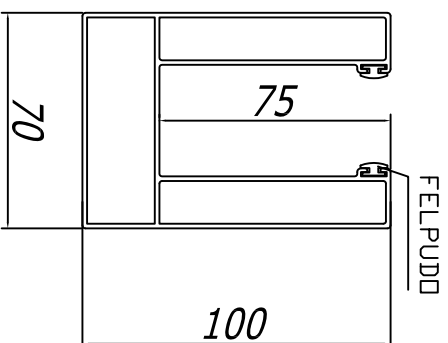

GUIAS COMPATIBLES CON LA LAMA
AUTOBLOC DE 125 m/m

LAMA DP-125
AUTOBLOC.

GUIA CON CAJA CAJA DE
CONTACTO DESBLOQUEO
A UNA CARA.

CAJA DESBLOQUEO
CQ-3

GUIA CON CAJA DE CONTACTO,
DESBLOQUEO A DOS CARAS